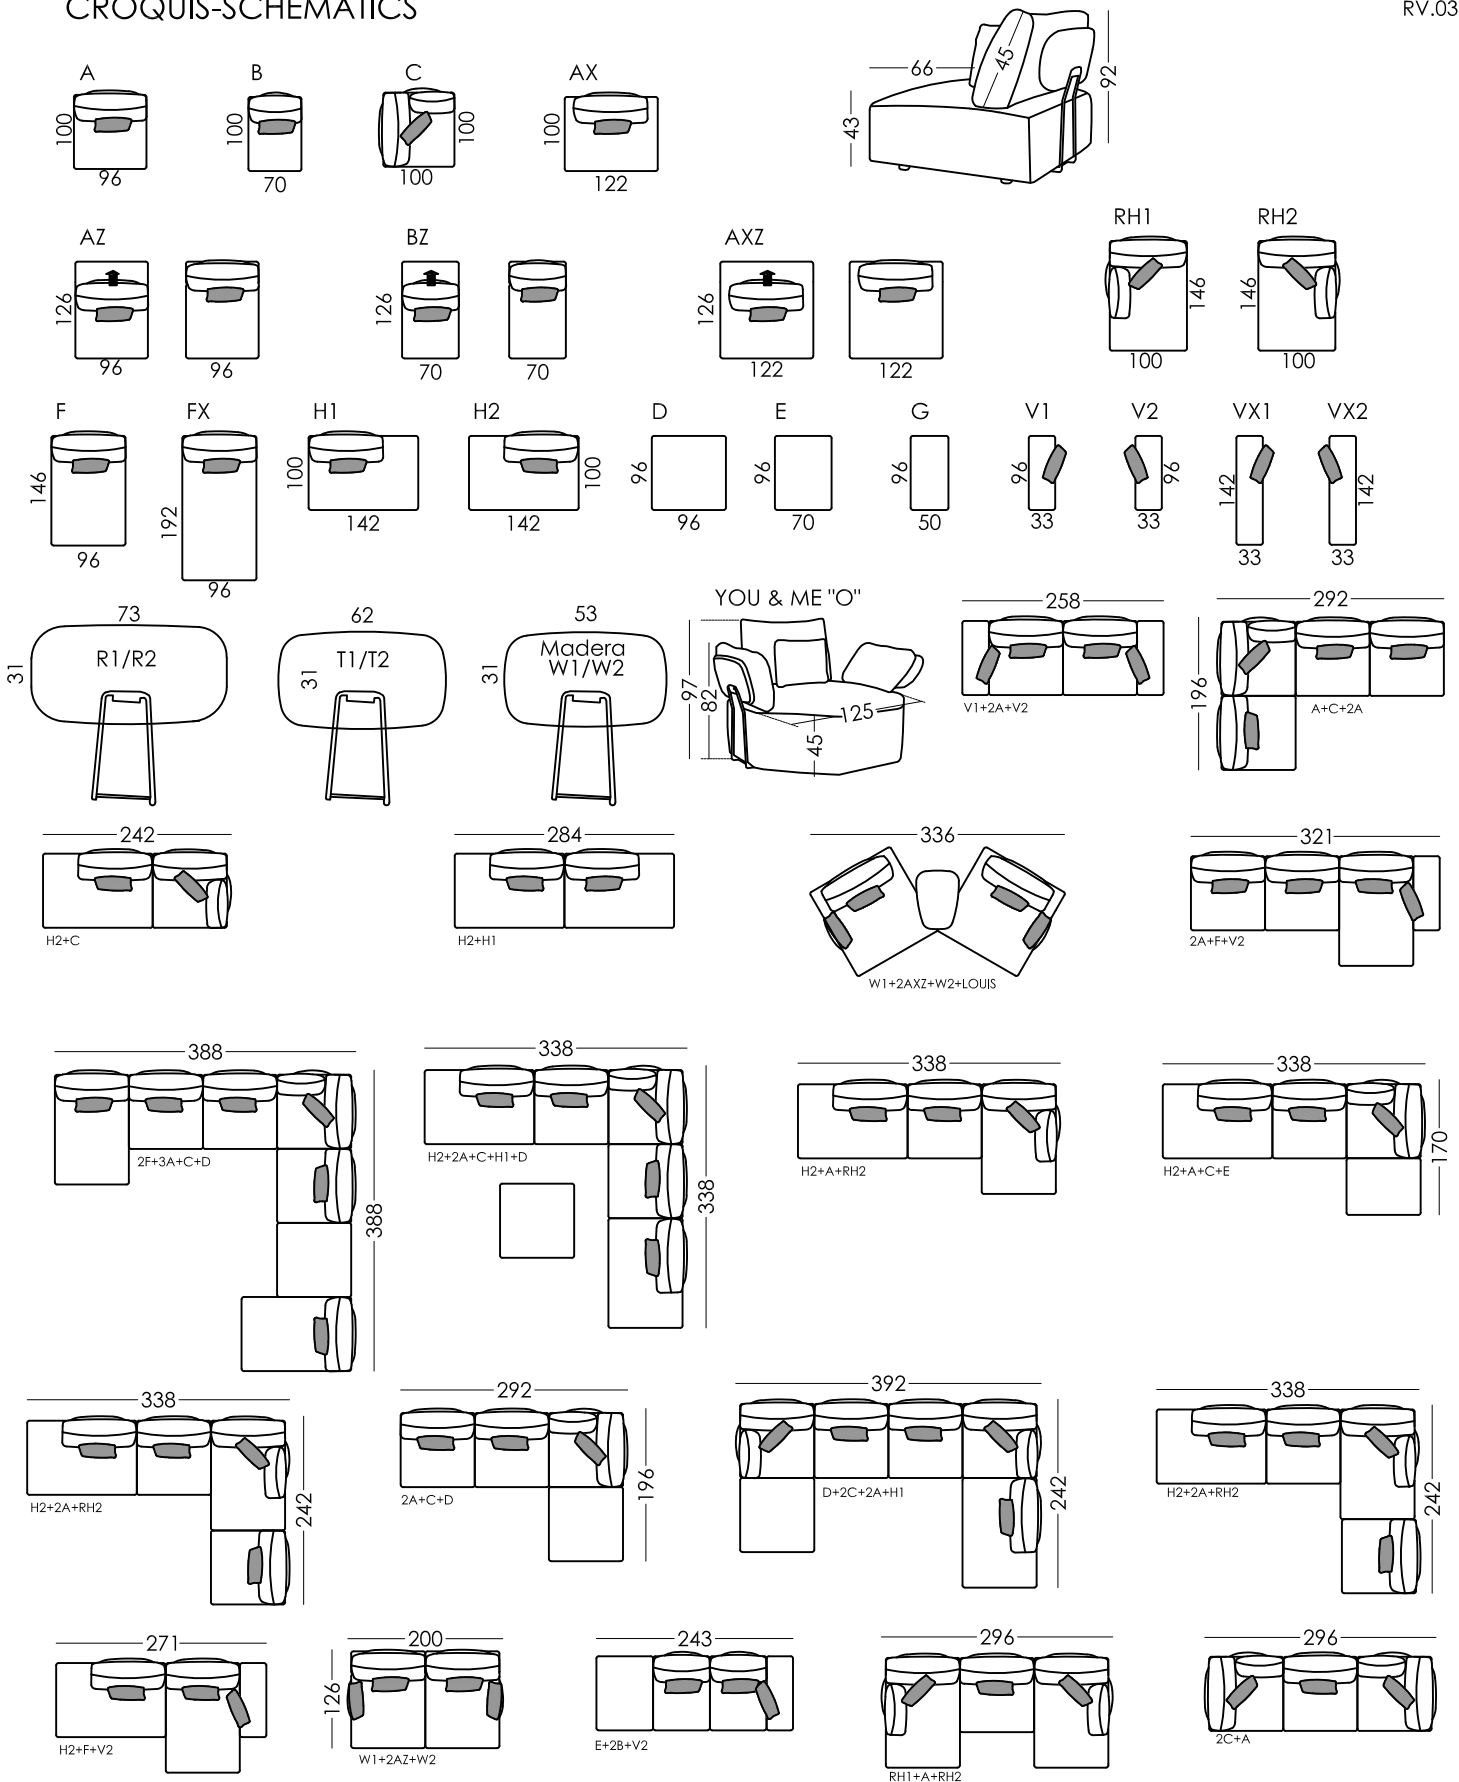

TESEO

CROQUIS-SCHEMATICS

fama

RV.03

Es importante tener en cuenta que las medidas especificadas en catálogo, son informativas, y pueden ofrecer pequeñas diferencias.

All the measures, volumes and weights shown within this price list should be considered as informative; there may be little differences.

Les mesures indiquées dans ce tarif sont données à titre indicatif et peuvent légèrement variées en fonction de la nature des choix de tissus, de garnissage ou de finitions.

Alle Maße des Katalogs sollen nur als Information gesehen werden. Man kann kleine Unterschiede finden.